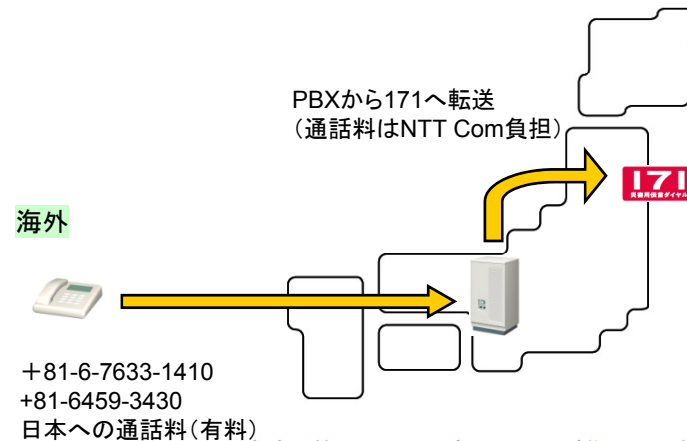

海外からの災害用伝言ダイヤル< 171 >のご利用方法

【災害用伝言ダイヤル（171）の基本的操作方法】

「171」をダイヤルし、音声ガイダンスに従って伝言の録音、再生を行って下さい。

| 操作手順 | 伝言の録音 | 伝言の再生 |
|------------------------|---|--|
| ① 171をダイヤル | 171 | |
| ② 録音または再生を選ぶ。 | (暗証番号なし) 1 [ガイダンス] 4桁の暗証番号をダイヤルして下さい。 XXXXX | (暗証番号あり) 2 [ガイダンス] 4桁の暗証番号をダイヤルして下さい。 XXXXX |
| | (暗証番号あり) 3 [ガイダンス] 4桁の暗証番号をダイヤルして下さい。 XXXXX | (暗証番号なし) 4 [ガイダンス] 4桁の暗証番号をダイヤルして下さい。 XXXXX |
| ③ 被災地の方の電話番号を入力する。 | [ガイダンス] 被災地の方ご自宅の電話番号、または、連絡を取りたい被災地の方の電話番号を市外局番からダイヤルして下さい。被災地域以外の方は、連絡を取りたい被災地の方の電話番号を市外局番からダイヤルして下さい。 0XXX XXXX XXXXX | |
| 伝言ダイヤルセンタに接続します。※1 | | |
| ④ メッセージの録音 メッセージの再生 | [ガイダンス] 電話番号XXXXXXXX(暗証番号XXXX)の伝言を録音します。プッシュ式の電話機をご利用の方は数字の「1」のあとシャープを押して下さい。ダイヤル式の方はそのままお待ち下さい。尚、電話番号が誤りの場合、もう一度おかけ直し下さい。 ダイヤル式電話機の場合 (ガイダンスが流れるまでお待ちください) 1# プッシュ式電話機の場合 1# [ガイダンス] 伝言をお預かりします。ピッという音の後に、30秒以内でお話下さい。お話が終わりましたら、数字の9の後シャープを押して下さい。 | [ガイダンス] 新しい伝言からお伝えします。 [ガイダンス] 新しい伝言からお伝えします。伝言を繰返す時は、数字の8の後シャープを、次の伝言に移る時は、数字の9の後シャープを押して下さい。 |
| | (ガイダンスが流れるまでお待ちください) 録音終了後 9# [ガイダンス] 伝言を繰返します。訂正される時は数字の8の後シャープを押して下さい。 録音した伝言内容を確認する。 | [ガイダンス] お伝えする伝言は以上です。 [ガイダンス] お伝えする伝言は以上です。伝言を追加して録音される時は、数字の3の後、シャープを押して下さい。 (ガイダンスが流れるまでお待ちください) |
| ⑤ 終了 | 自動で終話します。 | |

※1センタ利用料について

伝言録音・再生を行うためのセンタ利用料は無料です。

※2通話料について

「メッセージの録音」操作時において、録音できる伝言数を超えていた場合、または、「メッセージの再生」操作時において、お預かりしている伝言がない場合は通話料はかかりません。

覚えてください、災害時の声の伝言板 災害用伝言ダイヤル(171)

【ダイヤル手順】

① 171の代わりに『+81-6-7633-1410』もしくは『+81-6-6459-3430』

② PBXに接続後、短い保留音の後 171へ自動転送されます。後はガイダンスに沿って操作をお願いします。

【ご利用料金】

① 海外から +81-6-7633-1410にかける通話料がかかります。

* PBXの転送機能を利用するため、着信後直ちに通話料が発生します。

*171にかかる転送料金はNTTコミュニケーションズが負担いたします。

+81-6-7633-1410

+81-6459-3430

日本への通話料(有料)