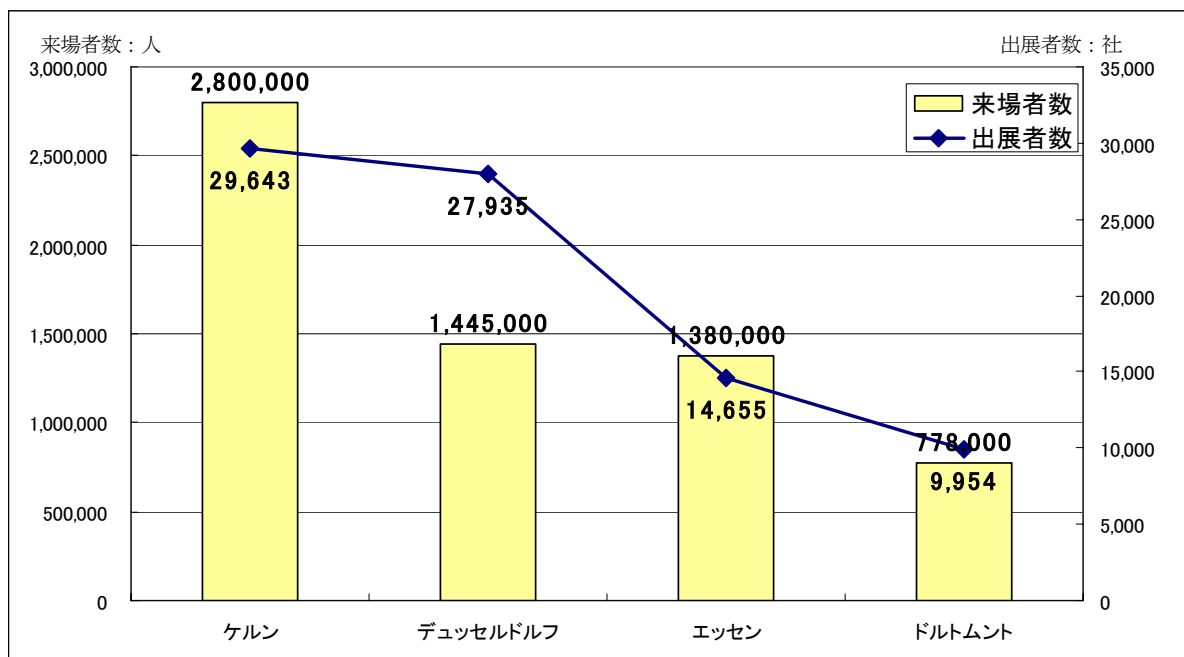

出展者数、来場者数（2010年）

各会場ホームページ掲載データ等を元に在デュッセルドルフ総領事館で作成

注：来場者数はメッセ会社により集計方法が違う場合があり、一概には比較できない