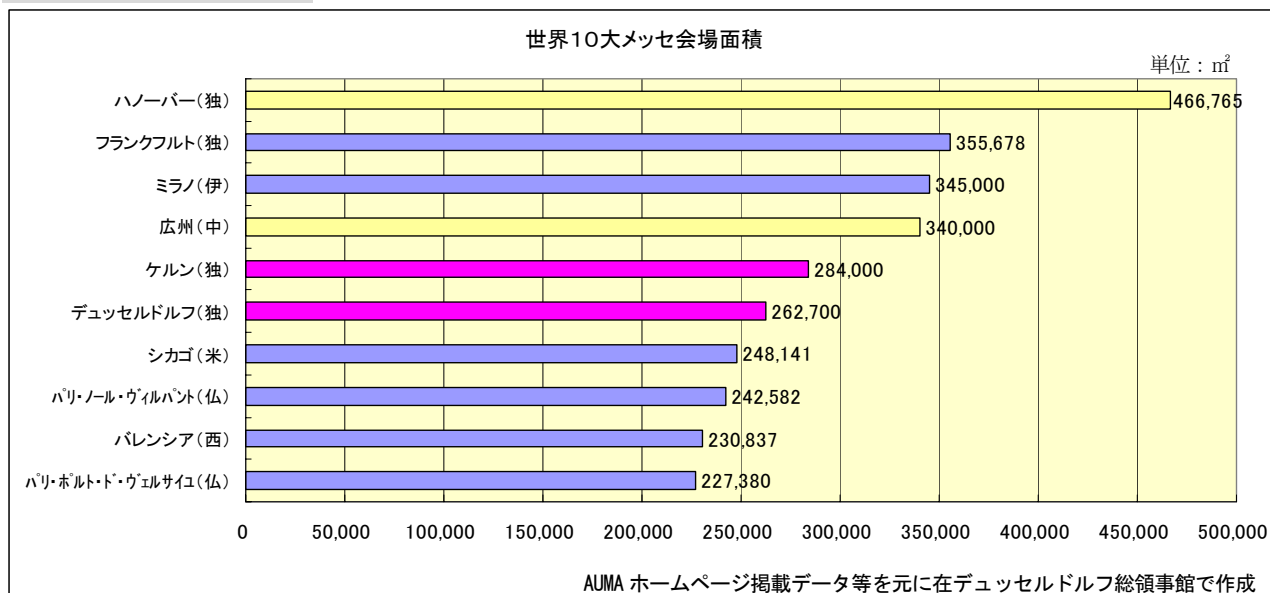

世界10大メッセ会場