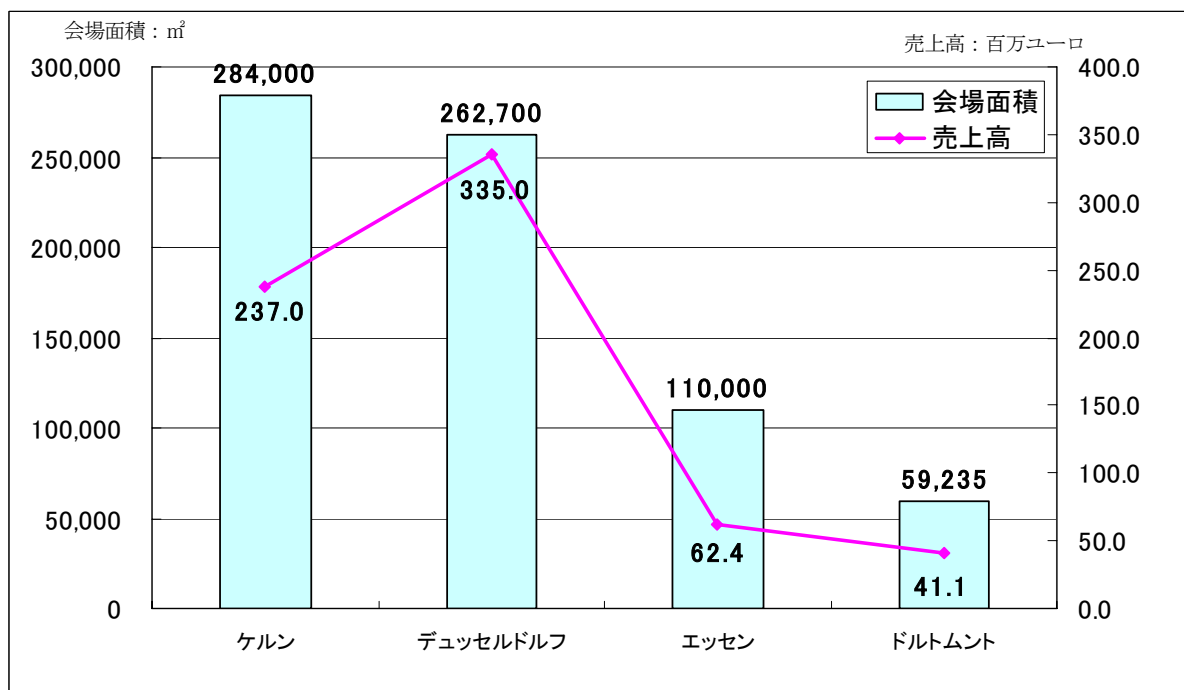

会場面積、売上高（2010年）

AUMA（ドイツ産業展示・見本市委員会）及び各会場ホームページ掲載データ等を元に在デュッセルドルフ総領事館で作成