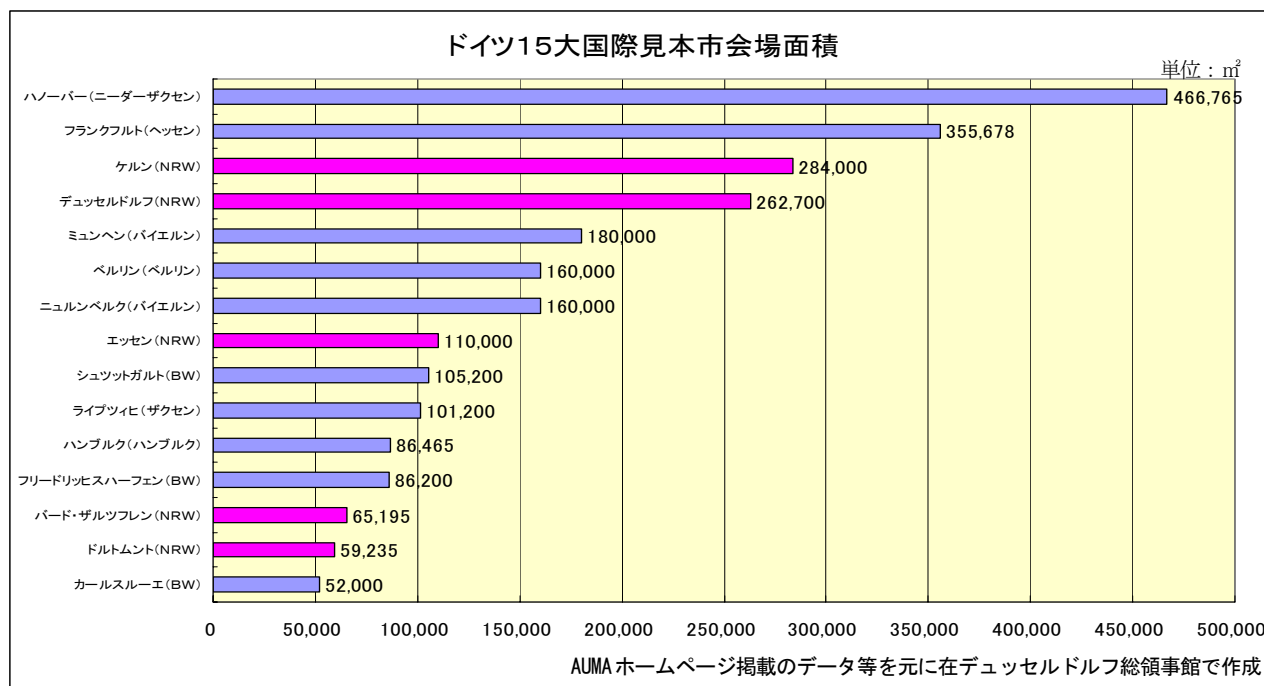

### ○ヴェストファーレン・ハレ・ドルトムント

設 立：1978 年  
出展者数：9,954 社  
来場者数：77.8 万人  
会場面積：59,235 m<sup>2</sup>  
売 上 高：41.1 百万ユーロ

※数値は 2010 年の実績。

この他にバードザルトツフレンに見本市会場があるが、州への投資促進を行っている NRW INVEST が作成している資料においても国際的先導的見本市を開催する州内に見本市会場として上記 4 会場を取り上げていることから、本資料においては当該 4 会場に関して取り扱うこととした。

## 出展者数、来場者数（2010年）

各会場ホームページ掲載データ等を元に在デュッセルドルフ総領事館で作成

注：来場者数はメッセ会社により集計方法が違う場合があり、一概には比較できない

## 会場面積、売上高（2010年）

AUMA（ドイツ産業展示・見本市委員会）及び各会場ホームページ掲載データ等を元に在デュッセルドルフ総領事館で作成

## ドイツ15大メッセ会場