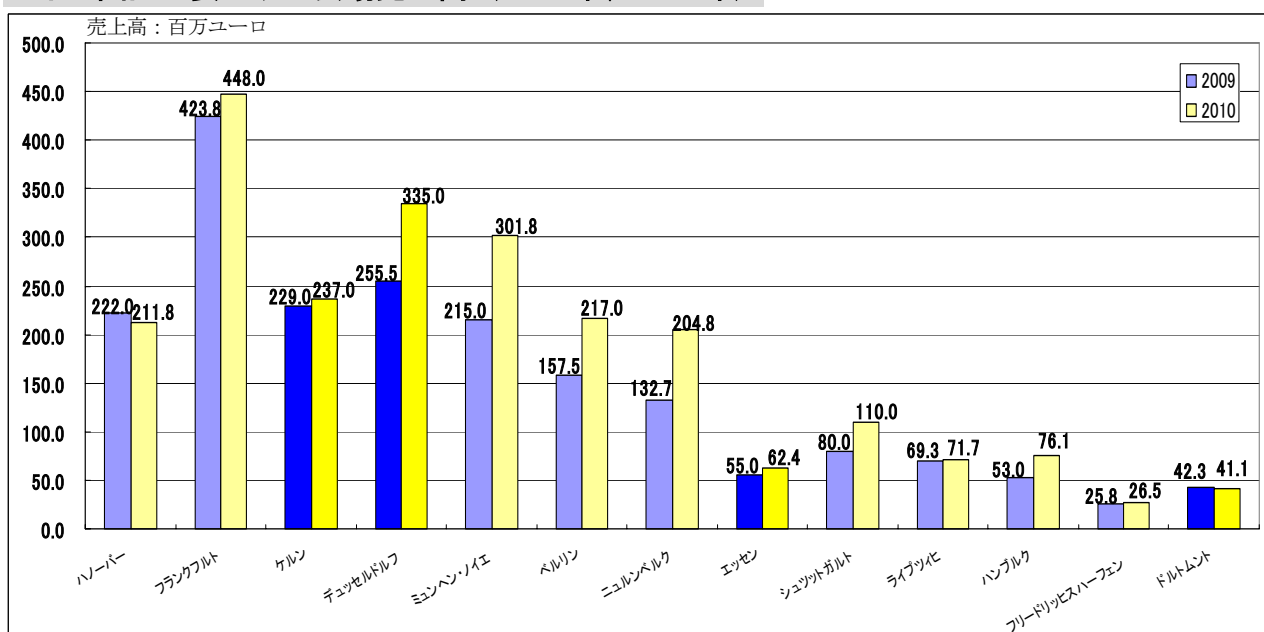

## 会場面積、売上高（2010年）

AUMA（ドイツ産業展示・見本市委員会）及び各会場ホームページ掲載データ等を元に在デュッセルドルフ総領事館で作成

## (参 考)

ドイツのメッセの歴史は、1240年7月11日に皇帝フリードリヒ2世がフランクフルト貿易見本市の際にフランクフルト市に貿易見本市都市として特権（欧州各地の諸侯がフランクフルトを訪問する際に通行税が免除される）を与えたことに始まる。

第二次世界大戦後は、1947年にハノーバーでメッセが再開され、1948年にフランクフルト、1949年にはデュッセルドルフで再開された。

日本における見本市は、1956年(社)東京見本市協会（現在の(株)東京ビッグサイト）の設立に始まる。また、国内2番目となる1989年に開業した千葉県の「幕張メッセ」は、ドイツのメッセから名づけられた。

## ドイツ15大メッセ会場

## ドイツ国内主要メッセ会場売上高（2009年、2010年）